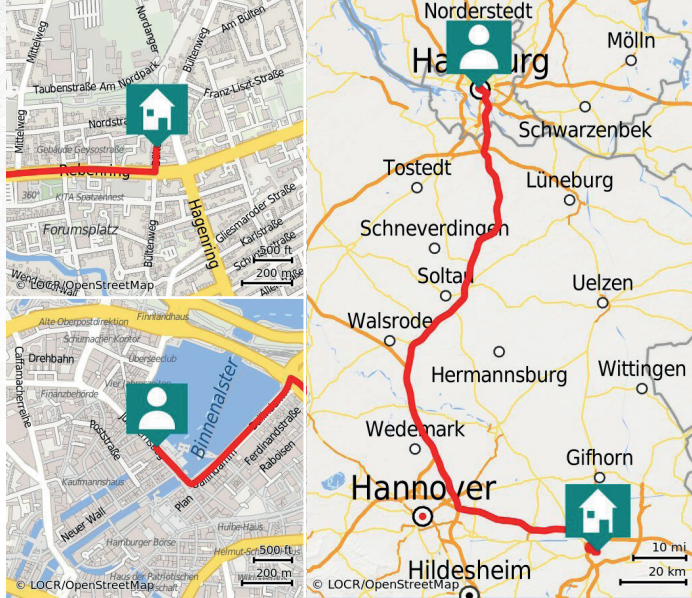

MULTImaps

MULTImaps zeigen verschiedene Karten-
ausschnitte einer Route.

Übersichts- & Detailkarten

- Übersichtliche Darstellung von Routen und detaillierten Routenabschnitten
- Zusätzliche Hervorhebung von Start- und Zielpunkten oder Standorten und Umgebungen

LOCALmaps

Localmaps sind individualisierte Karten, die einen oder mehrere Standorte hervorheben.

Standortkarten

- Abbildung eines oder mehrerer Standorte
- Darstellung mit Icons, Logos oder individueller Markierung

NAVImaps

NAVImaps zeigen Ihre persönliche Route von einem Standpunkt zu einem anderen.

Anfahrtskarten

- Gleichzeitige Darstellung von bis zu fünf Routen
- Start- und Zielpunkt abbildbar mit individuellen Icons
- Routen in Farbe und Stärke definierbar