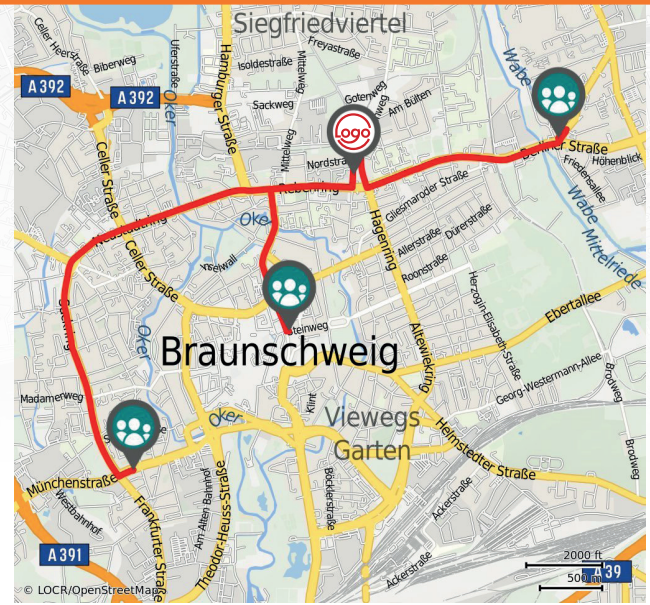

MULTImaps

MULTImaps zeigen verschiedene Karten-
ausschnitte einer Route.

Übersichts- & Detailkarten

- Übersichtliche Darstellung von Routen und detaillierten Routenabschnitten
- Zusätzliche Hervorhebung von Start- und Zielpunkten oder Standorten und Umgebungen

LOCALmaps

Localmaps sind individualisierte Karten, die einen oder mehrere Standorte hervorheben.

Standortkarten

- Abbildung eines oder mehrerer Standorte
- Darstellung mit Icons, Logos oder individueller Markierung

NAVImaps

NAVImaps zeigen Ihre persönliche Route von einem Standpunkt zu einem anderen.

Anfahrtskarten

- Gleichzeitige Darstellung von bis zu fünf Routen
- Start- und Zielpunkt abbildbar mit individuellen Icons
- Routen in Farbe und Stärke definierbar